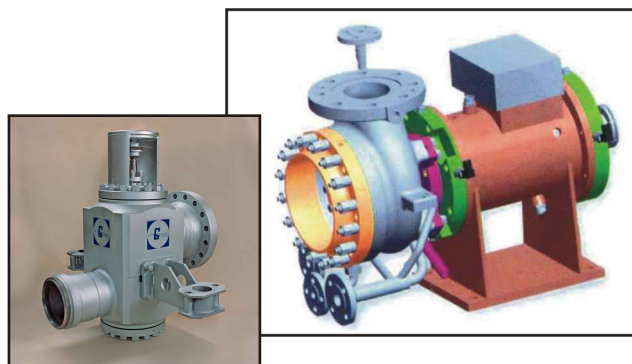

Točivá redukce TR Hi 150 je speciální stroj na redukcí tlaku vodní páry vyvinutý pro extrémně nízké průtoky páry s vysokým požadavkem na bezpečný mechanický chod a vysokou účinnost.

www.zamecek.wz.cz/hlavni.htm | email: sopro@seznam.cz